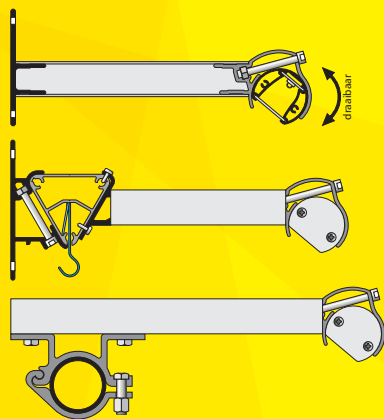

## LICHTKOOF MET LED

Wil je de reclamedoeken of -borden van jouw klanten in de spotlight zetten zodat deze ook in het donker goed te zien zijn? Dan is een lichtkoof onmisbaar. Met behulp van de Pulsar koofverlichting kun je tot 6 meter hoge doeken of borden uitlichten.

De Pulsar heeft, dankzij de speciaal ontwikkelde LED, een zeer krachtig geconcentreerde lichtbundel. De LED's branden tot wel 40.000 uur en zijn - afhankelijk van de bordhoogte - in drie lichtsterktes leverbaar: medium power, high power en ultra power. Voor elke situatie de juiste aanlichting!

Het Pulsar profiel is solide en tegelijkertijd heel licht. Hierdoor heb je slechts de helft van het aantal beugels nodig ten opzichte van andere lichtkoven. De slimme draaibeugels zorgen voor een snelle en eenvoudige montage. Deze zijn ook makkelijk in te stellen zodat ieder gewenste reclame-uiting uitgelicht kan worden.

Er zijn diverse voetplaten mogelijk zodat de Pulsar op iedere ondergrond gemonteerd kan worden.