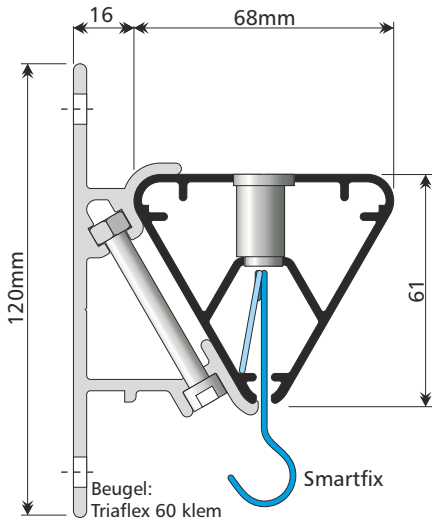

TRIAFLEX 40 groef

Frontlit doek

TRIAFLEX 60 groef

Frontlit doek

TRIAFLEX 40 groef

TRIAFLEX 40 groef voor plaat

TRIAFLEX 40 groef

TRIAFLEX 60 groef

TRIAFLEX 60 groef voor plaat

TRIAFLEX met TRITON staander

TRIAFLEX 40 scharnier

TRIAFLEX 40 bewegwijzering

Schaal 1:4

TRIAFLEX 60 bewegwijzering

Schaal 1:2