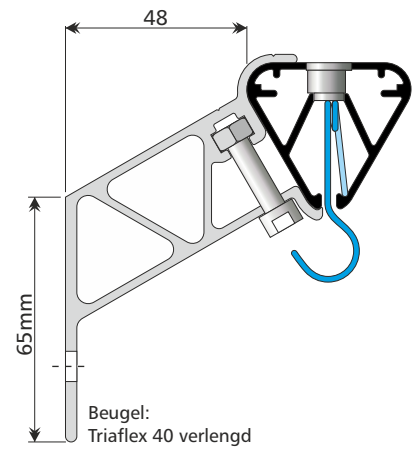

TRIAFLEX 40 groef

Frontlit doek

TRIAFLEX 60 groef

Frontlit doek

TRIAFLEX 40 groef

TRIAFLEX 40 groef voor plaat

TRIAFLEX 40 groef

TRIAFLEX 60 groef

TRIAFLEX 60 groef voor plaat

TRIAFLEX met TRITON staander

TRIAFLEX 40 scharnier

TRIAFLEX 40 bewegwijzering

Schaal 1:4

TRIAFLEX 60 bewegwijzering

Schaal 1:2