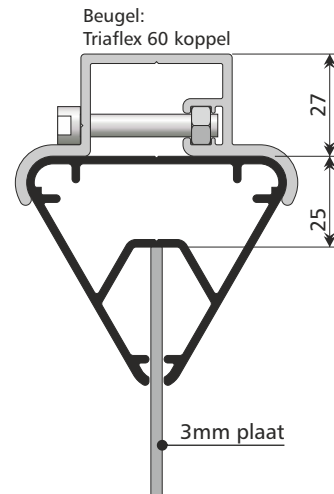

TRIAFLEX 40 groef

Frontlit doek

TRIAFLEX 60 groef

Frontlit doek

TRIAFLEX 40 groef

TRIAFLEX 40 groef voor plaat

TRIAFLEX 40 groef

TRIAFLEX 60 groef

TRIAFLEX 60 groef voor plaat

TRIAFLEX met TRITON staander

TRIAFLEX 40 scharnier

TRIAFLEX 40 bewegwijzering

Schaal 1:4

TRIAFLEX 60 bewegwijzering

Schaal 1:2