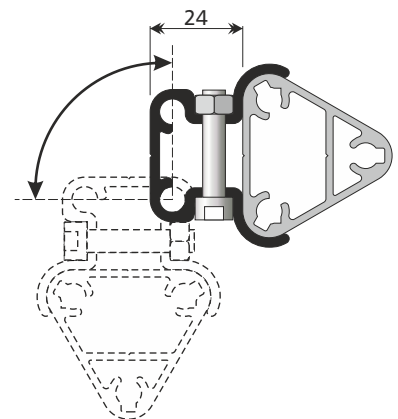

TRIAFLEX 40 groef

Frontlit doek

TRIAFLEX 60 groef

Frontlit doek

TRIAFLEX 40 groef

TRIAFLEX 40 groef voor plaat

TRIAFLEX 40 groef

TRIAFLEX 60 groef

TRIAFLEX 60 groef voor plaat

TRIAFLEX met TRITON staander

TRIAFLEX 40 scharnier

TRIAFLEX 40 bewegwijzering

Schaal 1:4

TRIAFLEX 60 bewegwijzering

Schaal 1:2