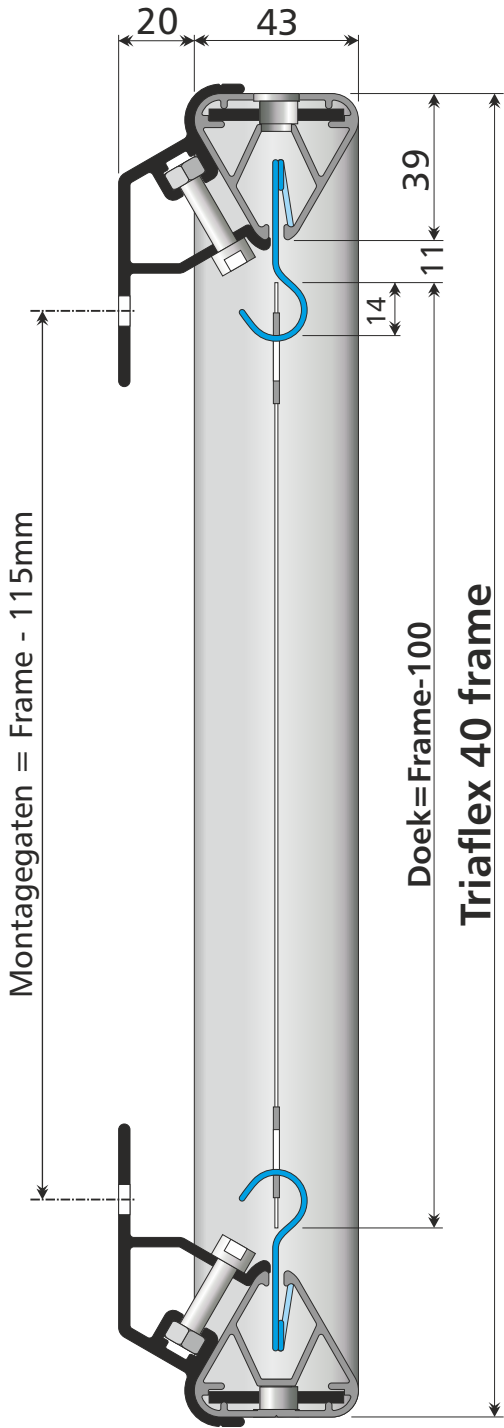

TRIAFLEX 40 groef

Frontlit doek

TRIAFLEX 60 groef

Frontlit doek

TRIAFLEX 40 groef

TRIAFLEX 40 groef voor plaat

TRIAFLEX 40 groef

TRIAFLEX 60 groef

TRIAFLEX 60 groef voor plaat

TRIAFLEX met TRITON staander

TRIAFLEX 40 scharnier

TRIAFLEX 40 bewegwijzering

Schaal 1:4

TRIAFLEX 60 bewegwijzering

Schaal 1:2