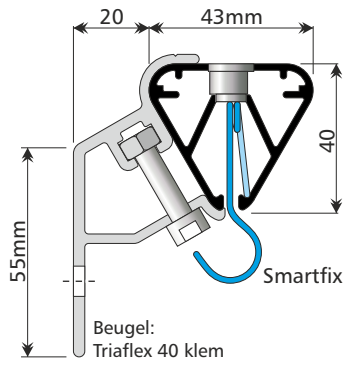

TRIAFLEX 40 groef

Frontlit doek

TRIAFLEX 60 groef

Frontlit doek

TRIAFLEX 40 groef

TRIAFLEX 40 groef voor plaat

TRIAFLEX 40 groef

TRIAFLEX 60 groef

TRIAFLEX 60 groef voor plaat

TRIAFLEX met TRITON staander

TRIAFLEX 40 scharnier

TRIAFLEX 40 bewegwijzering

Schaal 1:4

TRIAFLEX 60 bewegwijzering

Schaal 1:2