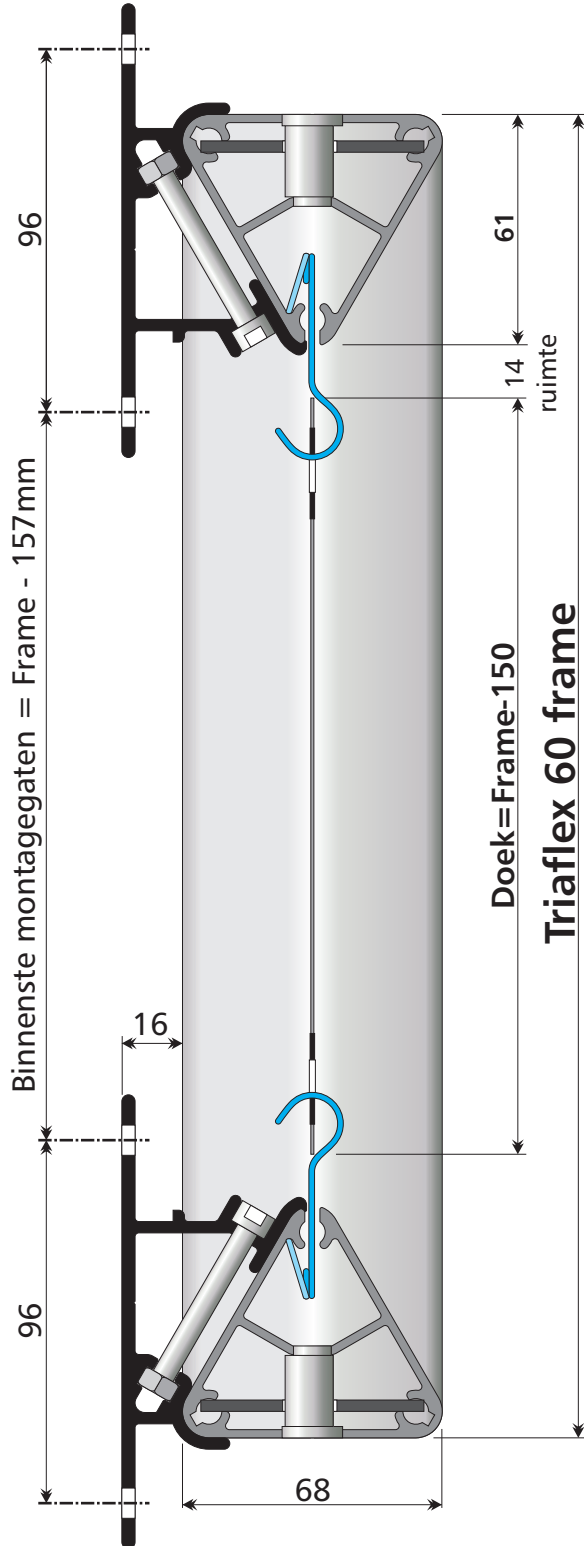

TRIAFLEX 40 groef

Frontlit doek

TRIAFLEX 60 groef

Frontlit doek

TRIAFLEX 40 groef

TRIAFLEX 40 groef voor plaat

TRIAFLEX 40 groef

TRIAFLEX 60 groef

TRIAFLEX 60 groef voor plaat

TRIAFLEX met TRITON staander

TRIAFLEX 40 scharnier

TRIAFLEX 40 bewegwijzering

Schaal 1:4

TRIAFLEX 60 bewegwijzering

Schaal 1:2