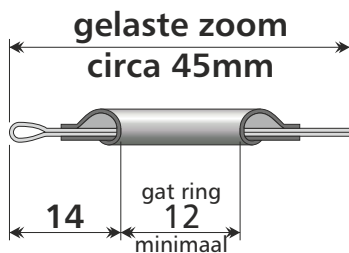

TRIAFLEX 40 groef

Frontlit doek

TRIAFLEX 60 groef

Frontlit doek

TRIAFLEX 40 groef

TRIAFLEX 40 groef voor plaat

TRIAFLEX 40 groef

TRIAFLEX 60 groef

TRIAFLEX 60 groef voor plaat

TRIAFLEX met TRITON staander

TRIAFLEX 40 scharnier

TRIAFLEX 40 bewegwijzering

Schaal 1:4

TRIAFLEX 60 bewegwijzering

Schaal 1:2