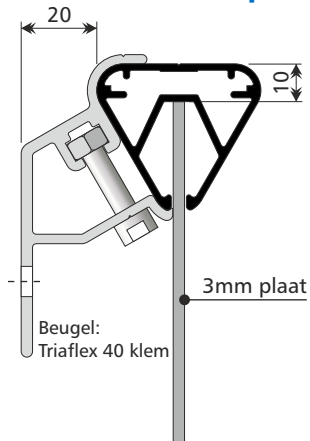

TRIAFLEX 40 groef

Frontlit doek

TRIAFLEX 60 groef

Frontlit doek

TRIAFLEX 40 groef

TRIAFLEX 40 groef voor plaat

TRIAFLEX 40 groef

TRIAFLEX 60 groef

TRIAFLEX 60 groef voor plaat

TRIAFLEX met TRITON staander

TRIAFLEX 40 scharnier

TRIAFLEX 40 bewegwijzering

Schaal 1:4

TRIAFLEX 60 bewegwijzering

Schaal 1:2