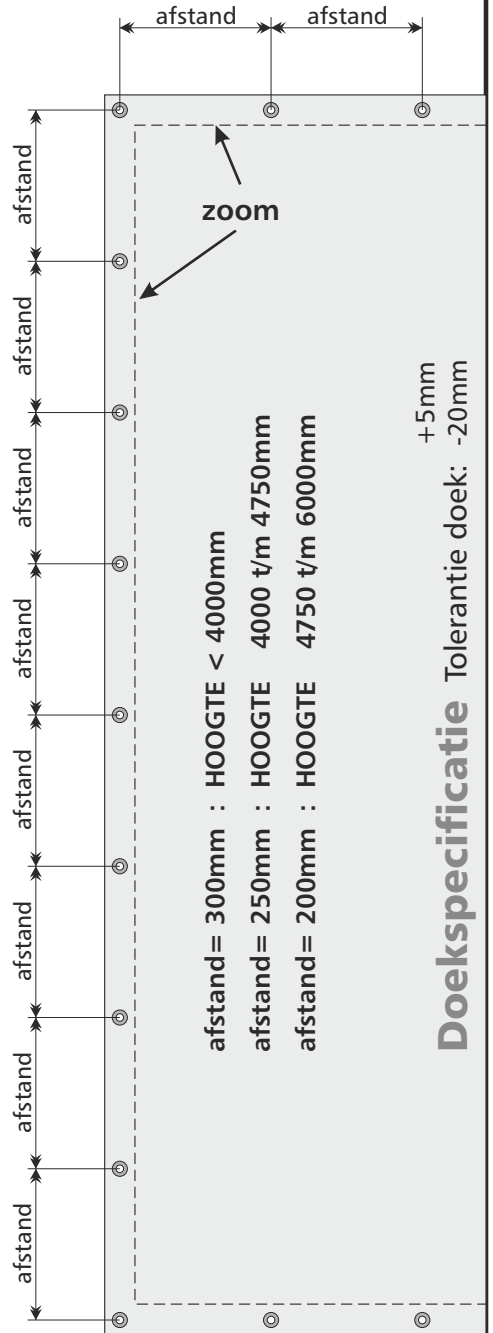

TRIAFLEX 40 groef

Frontlit doek

TRIAFLEX 60 groef

Frontlit doek

TRIAFLEX 40 groef

TRIAFLEX 40 groef voor plaat

TRIAFLEX 40 groef

TRIAFLEX 60 groef

TRIAFLEX 60 groef voor plaat

TRIAFLEX met TRITON staander

TRIAFLEX 40 scharnier

TRIAFLEX 40 bewegwijzering

Schaal 1:4

TRIAFLEX 60 bewegwijzering

Schaal 1:2