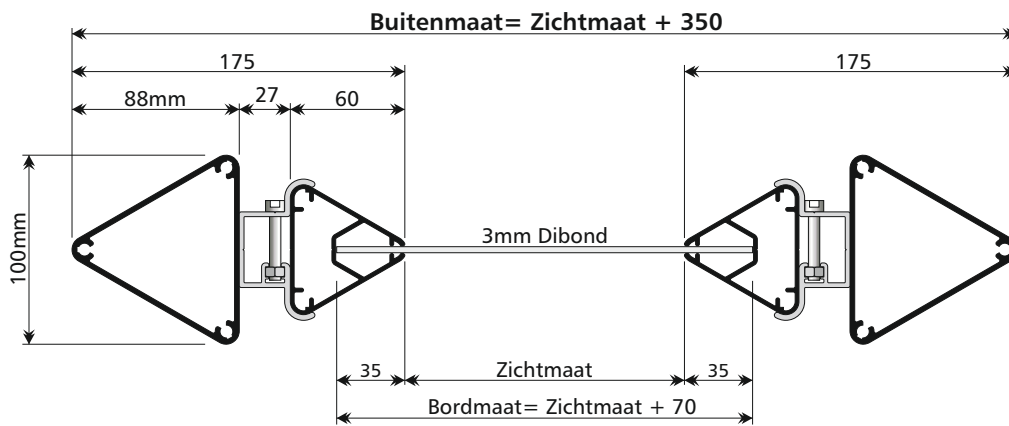

TRIAFLEX 60 groef voor plaat

TRIAFLEX met TRITON staander

TRIAFLEX 40 scharnier

TRIAFLEX 40 bewegwijzering

Schaal 1:4

TRIAFLEX 60 bewegwijzering

Schaal 1:2