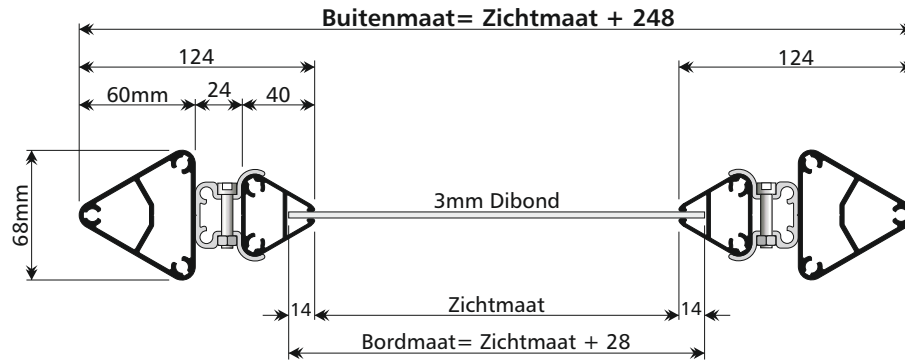

TRIAFLEX 60 groef voor plaat

TRIAFLEX met TRITON staander

TRIAFLEX 40 scharnier

TRIAFLEX 40 bewegwijzering

Schaal 1:4

TRIAFLEX 60 bewegwijzering

Schaal 1:2