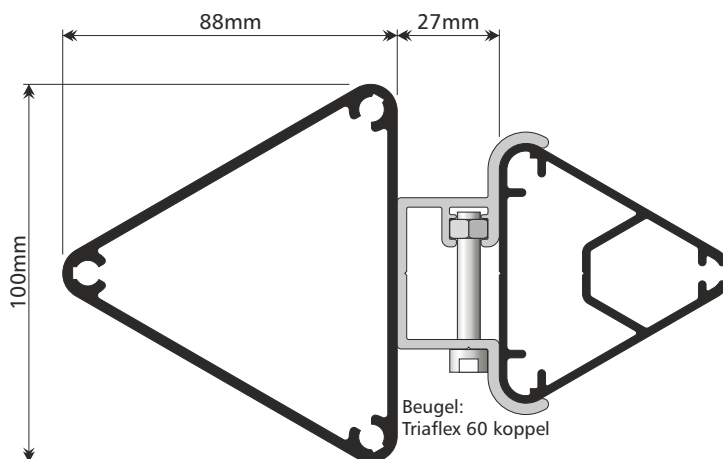

TRIAFLEX 40 groef

Frontlit doek

TRIAFLEX 60 groef

Frontlit doek

TRIAFLEX 40 groef

TRIAFLEX 40 groef voor plaat

TRIAFLEX 40 groef

TRIAFLEX 60 groef

TRIAFLEX 60 groef voor plaat

TRIAFLEX met TRITON staander

TRIAFLEX 40 scharnier

TRIAFLEX 40 bewegwijzering

Schaal 1:4

TRIAFLEX 60 bewegwijzering

Schaal 1:2