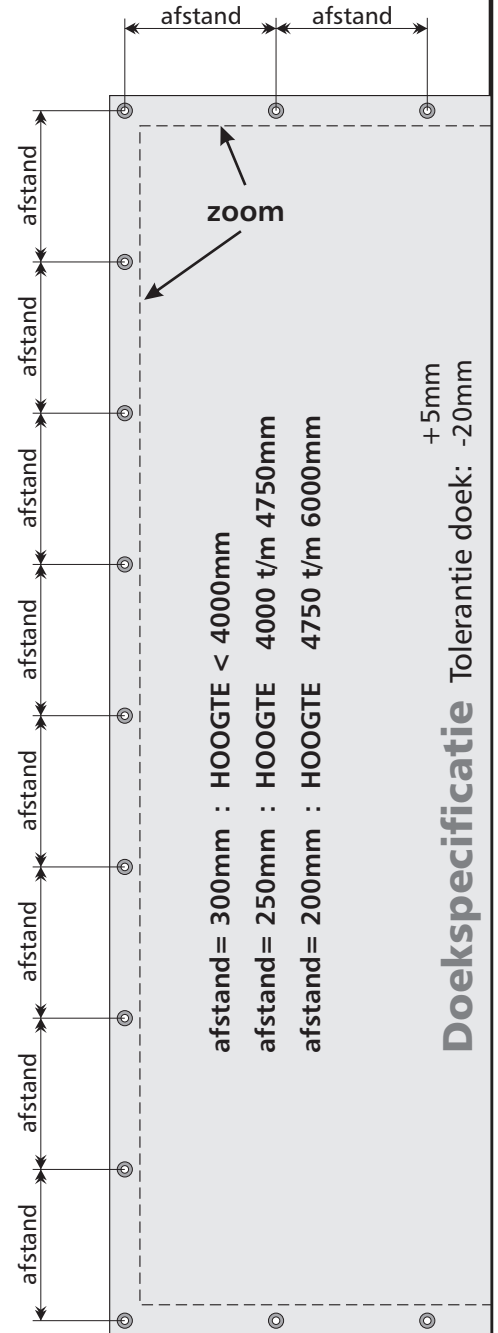

TRIAFLEX 40 groef

Frontlit doek

TRIAFLEX 60 groef

Frontlit doek

TRIAFLEX 40 groef

TRIAFLEX 40 groef voor plaat

TRIAFLEX 40 groef

TRIAFLEX 60 groef

TRIAFLEX 60 groef voor plaat

TRIAFLEX met TRITON staander

TRIAFLEX 40 scharnier

TRIAFLEX 40 bewegwijzering

Schaal 1:4

TRIAFLEX 60 bewegwijzering

Schaal 1:2