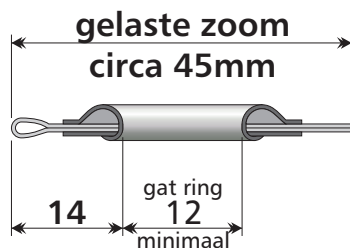

TRIAFLEX 40 groef

Frontlit doek

TRIAFLEX 60 groef

Frontlit doek

TRIAFLEX 40 groef

TRIAFLEX 40 groef voor plaat

TRIAFLEX 40 groef

TRIAFLEX 60 groef

TRIAFLEX 60 groef voor plaat

TRIAFLEX met TRITON staander

TRIAFLEX 40 scharnier

TRIAFLEX 40 bewegwijzering

Schaal 1:4

TRIAFLEX 60 bewegwijzering

Schaal 1:2