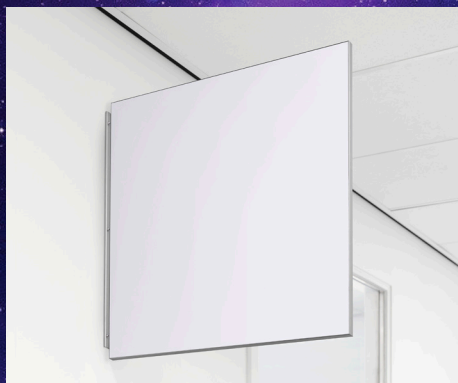

UNIVERS

INTERIEUR SIGNING

De Univers borden zijn een modern en strak sign systeem voor binnenbewegwijzering.

Met het slimme systeem bieden we veel opties. Het ruime aanbod van mogelijkheden en afmetingen geeft je namelijk maximale flexibiliteit om het ultieme Interieur Signing bord te ontwerpen. De borden zijn bovendien makkelijk te monteren; aan de wand of aan het plafond, haaks of op de grond.

Eenvoudig, maar toch veelzijdig

De Univers borden zijn blank geanodiseerd, zijn slechts 19mm dik en bestaan uit één geheel. Zo blijven ze lang mooi en zijn ze makkelijk in onderhoud. Met de onzichtbaar verlijmd ACM-beplating (aluminium composiet materiaal) van 3mm krijgen de borden bovendien een moderne en strakke uitstraling die past binnen elk interieur.

De slimme en eenvoudige montage wijze maakt het mogelijk om de borden snel en gemakkelijk te bevestigen op iedere ondergrond.

De Univers borden zijn te verkrijgen als (haaks) wandbord, plafondbord en vrijstaand bord voor op de grond. Je kunt er dus letterlijk alle kanten mee op. Het interieur van jouw klanten kan met behulp van de Univers een complete make-over krijgen.

KENMERKEN

- Keuze uit 4 verschillende uitvoeringen
- Slechts 19 mm dik
- Strak design
- Sterk, stijf en licht gewicht
- Tegen meerprijs in RAL-kleur
- Exclusief bevestigingsmateriaal