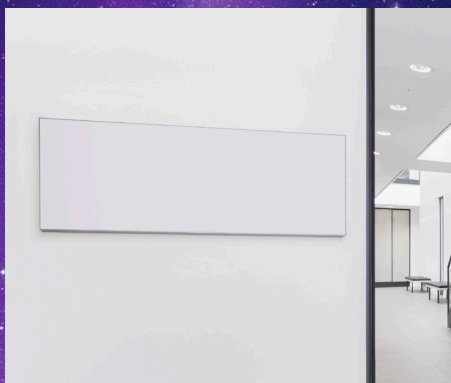

UNIVERS

INTERIEUR SIGNING

De Univers borden zijn een modern en strak sign systeem voor binnenbewegwijzering.

Met het slimme systeem bieden we veel opties. Het ruime aanbod van mogelijkheden en afmetingen geeft je namelijk maximale flexibiliteit om het ultieme Interieur Signing bord te ontwerpen. De borden zijn bovendien makkelijk te monteren; aan de wand of aan het plafond, haaks of op de grond.

Eenvoudig, maar toch veelzijdig

De Univers borden zijn blank geanodiseerd, zijn slechts 19mm dik en bestaan uit één geheel. Zo blijven ze lang mooi en zijn ze makkelijk in onderhoud. Met de onzichtbaar verlijmd ACM-beplating (aluminium composiet materiaal) van 3mm krijgen de borden bovendien een moderne en strakke uitstraling die past binnen elk interieur.

De slimme en eenvoudige montage wijze maakt het mogelijk om de borden snel en gemakkelijk te bevestigen op iedere ondergrond.

De Univers borden zijn te verkrijgen als (haaks) wandbord, plafondbord en vrijstaand bord voor op de grond. Je kunt er dus letterlijk alle kanten mee op. Het interieur van jouw klanten kan met behulp van de Univers een complete make-over krijgen.

KENMERKEN

- Keuze uit 4 verschillende uitvoeringen
- Slechts 19 mm dik
- Strak design
- Sterk, stijf en licht gewicht
- Tegen meerprijs in RAL-kleur
- Exclusief bevestigingsmateriaal