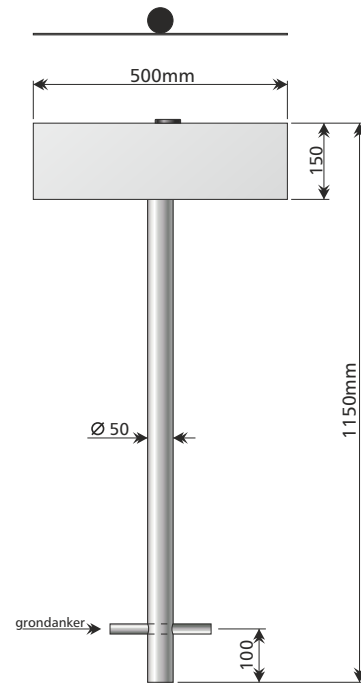

TECHNISCHE GEGEVENS

SCHAAL 1:15

BIGGENRUG

ECLIPS parkeerbord

STRATOS parkeerbord

ORION parkeerbord

PROCYON parkeerbord