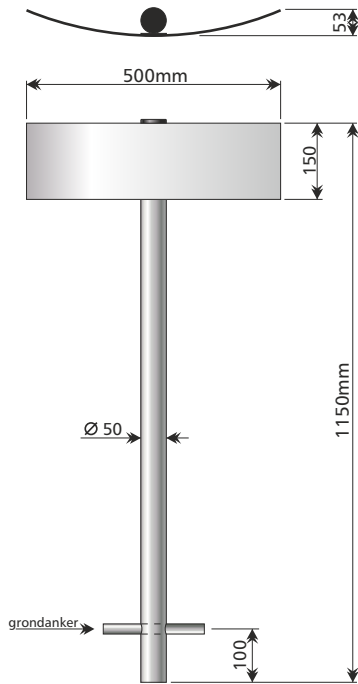

TECHNISCHE GEGEVENS

SCHAAL 1:15

BIGGENRUG

ECLIPS parkeerbord

STRATOS parkeerbord

ORION parkeerbord

PROCYON parkeerbord