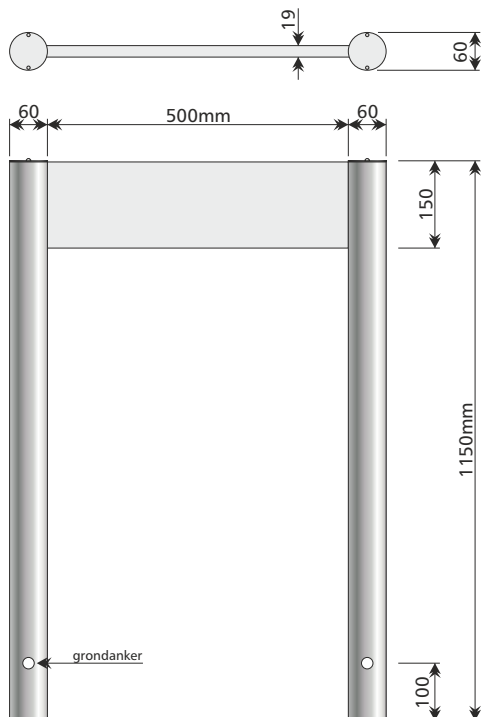

TECHNISCHE GEGEVENS

SCHAAL 1:15

BIGGENRUG

ECLIPS parkeerbord

STRATOS parkeerbord

ORION parkeerbord

PROCYON parkeerbord